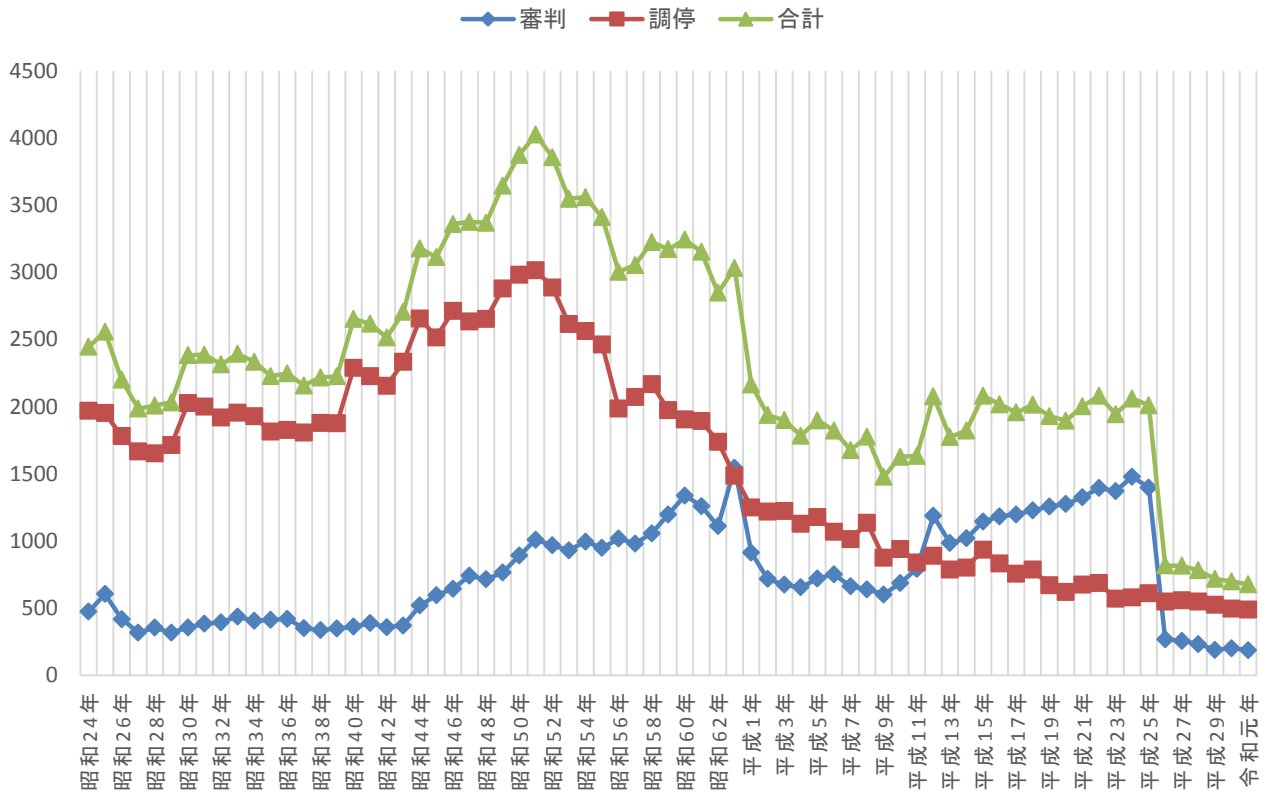

扶養に関する処分 新受件数

扶養に関する処分（調停）新受事件数